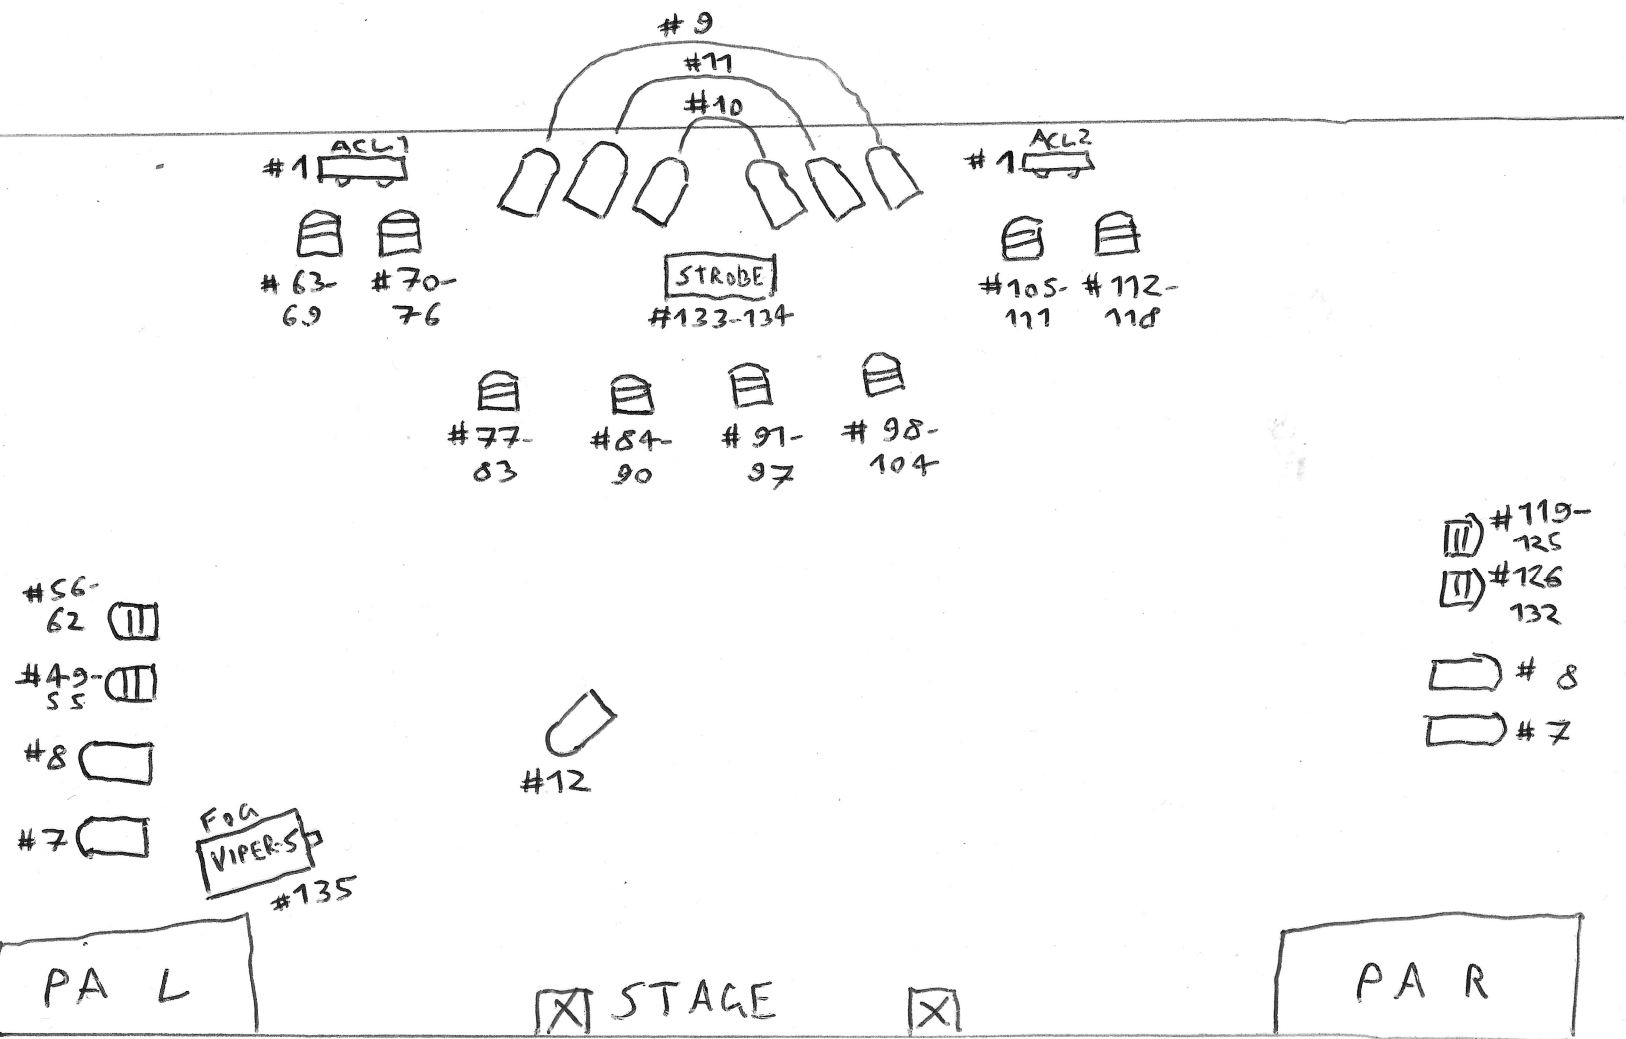

Light - Rider + DMX Plan Sedel Club

- #56-62
- #49-55
- #8
- #7

Fog
VIPER-S
#135

- #119-125
- #126-132
- #8
- #7

- = PAR 56
- = Rush Par 1
- = Rush Par Zoom